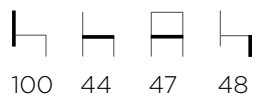

Europea

---

mathilde_

Mathilde bridge

Chaise en métal.
Pieds gainés.

Mathilde chaise

Chaise en métal.
Finition époxy.

Mathilde armchair

Metal chair.
Sheathed legs.

Mathilde chair

Metal chair.
Epoxy finish.

Disponible dans les
revêtements et finitions
prévues selon notre tarif.

Available in the coatings
and finishes foreseen as
per our price list.

100 44 47 48