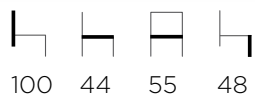

Mathilde chair

Metal chair.
Epoxy finish.

Disponible dans les
revêtements et finitions
prévues selon notre tarif.

Available in the coatings
and finishes foreseen as
per our price list.

100 44 47 48

100 44 55 48