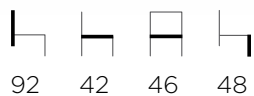

Europea

francine_

Francine

Chaise en métal
 finition époxy.

Francine

Metal chair
 epoxy finish.

Disponible dans les
 revêtements et finitions
 prévues selon notre tarif.

Available in the coatings
 and finishes foreseen as
 per our price list.