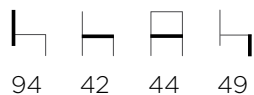

Available in the coatings
 and finishes foreseen as
 per our price list.

Melou

87 42 44 49

Rita

94 42 44 49

Terry

80 42 44 49

Pour plus d'information veuillez consulter notre tarif.