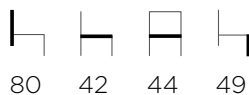

Available in the coatings
 and finishes foreseen as
 per our price list.

Melou

87 42 44 49

Rita

94 42 44 49

Terry

80 42 44 49

Pour plus d'information veuillez consulter notre tarif.