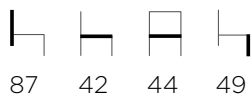

Available in the coatings
 and finishes foreseen as
 per our price list.

Melou

87 42 44 49

Rita

94 42 44 49

Terry

80 42 44 49

Pour plus d'information veuillez consulter notre tarif.