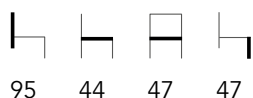


Nadine

Nadine pieds ronds
Chaise en métal.
Finition époxy ou pieds
gainés

Nadine round legs
Metal chair.
Epoxy finish or sheathed
legs

Nadine bois
Pietement en hêtre massif

Nadine wood
Base in solid beech