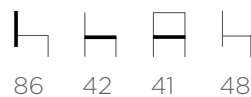

Europea

julie

Chaise en métal, pieds carrés.
Finitions disponibles:
501,505,550.

86 42 41 48