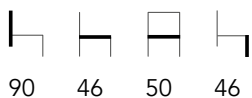

Alizee bridge carré
Pietement en métal

Alizee armchair square
Metal base

Alizee bridge bois
Pietement en hêtre massif

Alizee armchair wood
Base in solid beech

90 46 50 46

Disponible dans les revêtements et finitions prévues selon notre tarif.