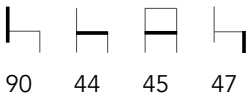


Joy

P/29

Joy chaise rond

Piètement en métal
 finition époxy

Joy chair round

Metal base, epoxy finish

Disponible dans les revêtements et finitions prévues selon notre tarif.

Available in the coatings and finishes foreseen as per our price list.