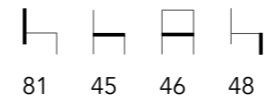

Chloé chair
Ash wood chair base