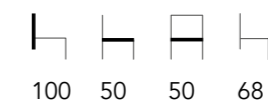

Nikla Stool
 Nikla shell / wood base "Tommy"

Alizée

Alizée Tabouret
 Coque Alizée / base "Tommy" en frêne

Alizée Sgabello
 Scocca Alizée / base legno "Tommy"

Alizée Stool
 Alizée shell / wood base "Tommy"