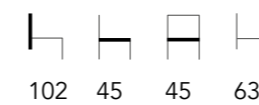

Nikla Sgabello
Scocca Nikla / base legno "Tommy"

Nikla Stool
Nikla shell / wood base "Tommy"